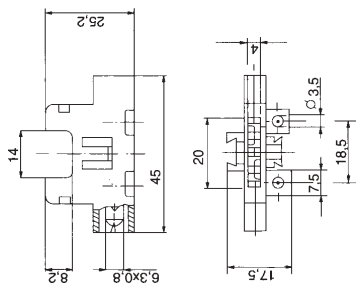

SULAKEPESÄT

7109

Sulakepesä ilman johtoa
laattasulakkeelle
6,3 mm pikaliittimillä

nimellisvirta 30A