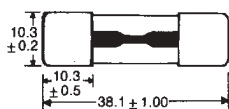

10 x 38 mm kullattu AUTOHIFISULAKE

85005	5A	
85010	10A	
85020	20A	
85030	30A	
85040	40A	
85050	50A	
85060	60A