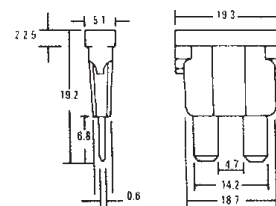

Stinger

lisää
autohifitarvikkeita
luettelon
alkuosasta.

TAVALLISET LAATTASULAKKEET

Sulakepesä 7109

LS01A	1A	musta
LS03A	3A	violetti
LS04A	4A	vaaleanpunainen
LS05A	5A	vaaleanruskea
LS07,5A	7,5A	ruskea
LS10A	10A	punainen
LS15A	15A	sininen
LS20A	20A	keltainen
LS25A	25A	valkoinen
LS30A	30A	vihreä
LS35A	35A	syvä vaaleanpunainen
LS40A	40A	oranssi