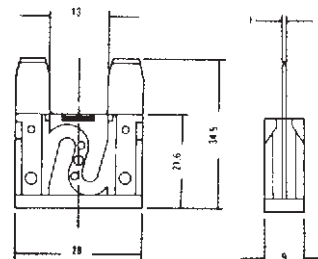

MAXI LAATTASULAKKEET

Sulakepesä 7109M

AMT20	20A	keltainen
AMT30	30A	vihreä
AMT40	40A	vaaleanpunainen
AMT50	50A	punainen
AMT60	60A	kirkas
AMT70	70A	sininen
AMT80	80A	violetti