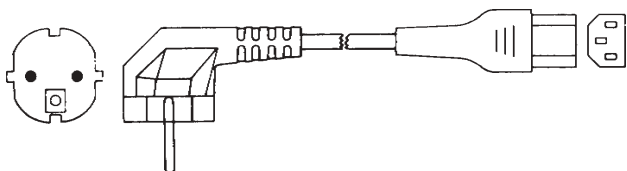

1. 900211 1,5m
   900213 3m
   900215 5m

kojeverkkojohto 6A 250V
Luokka I väri: harmaa