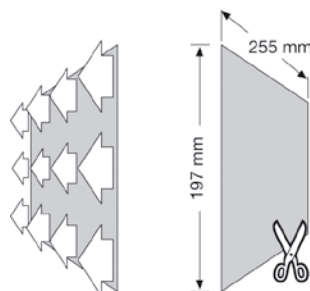

HEPA1 hepa suodatin E-lux EF18, 900...  
FC8031/EFH12 87x142x24mm

VELCRO pesutornin "karhuntarra" 8 kpl

ZE021 Imuletku Elux Clario Excellio  
Oxygen...

69500 Pölynimurin poistoilman mikrosuo-  
datin.  
Leikattava yleismalli 197 x 255 mm

69600 Pölynimurin moottorisuodatin.  
Leikattava yleismalli 197 x 255 mm

| koodi | nimike |
|-------|--------|
|-------|--------|

69700 Liesituulettimen suodatin.  
Leikattava yleismalli 470 x 570 mm

69800 Pölynimurin hajunpoistaja.Aktiivihii-  
lisuodatin  
Leikattava yleismalli 197 x 255 mm