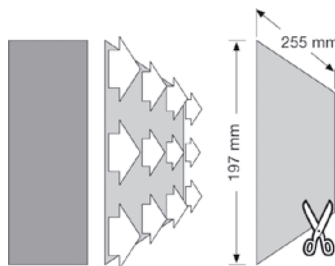

HEPA1 hepa suodatin E-lux EF18, 900...  
FC8031/EFH12 87x142x24mm

VELCRO pesutornin "karhuntarra" 8 kpl

ZE021 Imuletku Elux Clario Excellio  
Oxygen...

69500 Pölynimurin poistoilman mikrosuo-  
datin.  
Leikattava yleismalli 197 x 255 mm

69600 Pölynimurin moottorisuodatin.  
Leikattava yleismalli 197 x 255 mm

| koodi | nimike |
|-------|--------|
|-------|--------|

69700 Liesituulettimen suodatin.  
Leikattava yleismalli 470 x 570 mm

69800 Pölynimurin hajunpoistaja.Aktiivihii-  
lisuodatin  
Leikattava yleismalli 197 x 255 mm