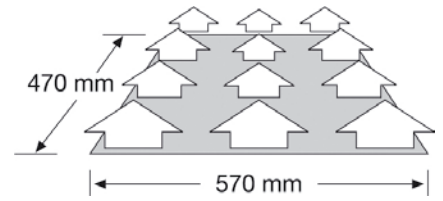

69600 Pölynimurin moottorisuodatin.  
Leikattava yleismalli 197 x 255 mm

| koodi | nimike |
|-------|--------|
|-------|--------|

69700 Liesituulettimen suodatin.  
Leikattava yleismalli 470 x 570 mm

69800 Pölynimurin hajunpoistaja.Aktiivihii-  
lisuodatin  
Leikattava yleismalli 197 x 255 mm