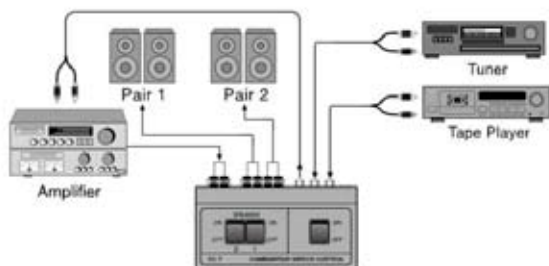

TC7	audiokytkin RCA/kaiut 2/1 ja 2/1 200W RMS/kanava	53,00