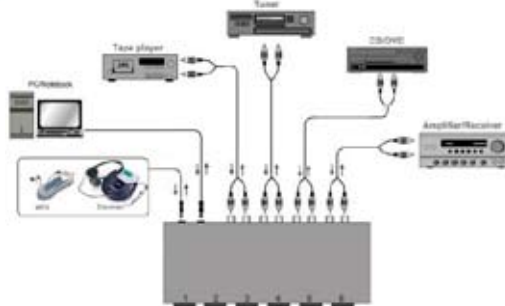

- ▲ kullatut RCA liittimet
- ▲ sisäänrakennettu korjausvahvistin takaa parhaan äänenlaadun
- ▲ suuri vahvistus, pieni häviö
- ▲ pakkaus sisältää verkkolaitteen ja kullattun RCA kaapelin

mikrofonin tuloimpedanssi 600 ohm mikrofoni  
 signaali-kohinasuhde >70dB  
 linjalähtö +- 0,5 dB

TC37	audiokytkin RCA/kaiutin 3/1 ja 2/1 200W RMS/kanava	57,00
------	--	-------

TC7	audiokytkin RCA/kaiut 2/1 ja 2/1 200W RMS/kanava	53,00
-----	--	-------

koodi	nimike	sh 23%
-------	--------	--------

TC716	audiojakaja 6-tie (2 plugi tuloa) 2x plugi ja 4x RCA	0,00
-------	--	------