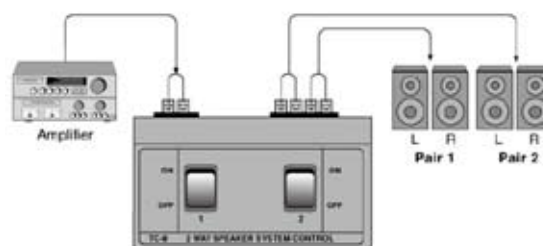

TC8	kaiutinjakaja 2-tie stereo	0,00