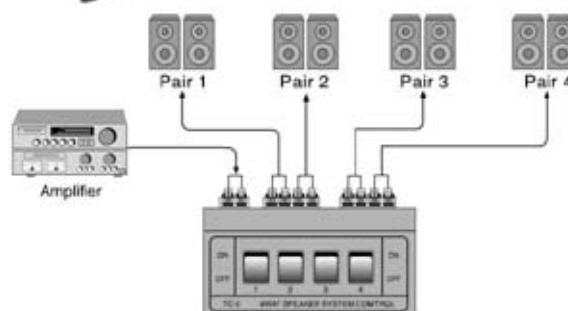

TC9	kaiutinjakaja 4-tie stereo pikaliit	57,00