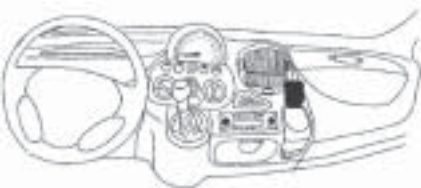

71910
Fiat Multipla 99-
2 x air-bag