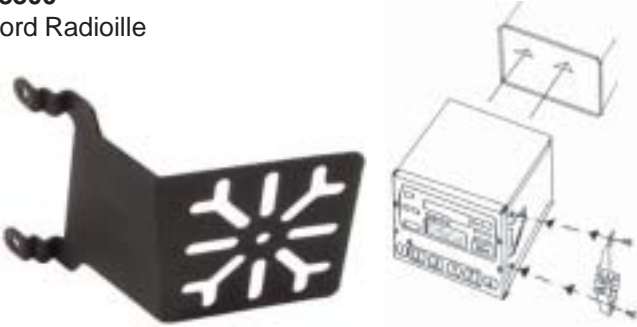

# Autokohtaiset kiinnitysraudat

**78100**  
Yleisrauta 55 mm

**78200**  
Yleisrauta 110 mm

**78300**  
Ford Radioille

**78400**  
Radio rauta 10 mm

**78450**  
Radio rauta 10 mm alas

**78500**  
Radio rauta 30 mm