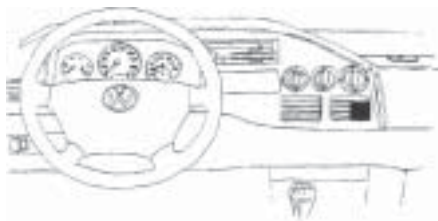

Autokohtaiset kiinnitysraudat

V

74590
VW LT 97-
maks. 1 x air-bag