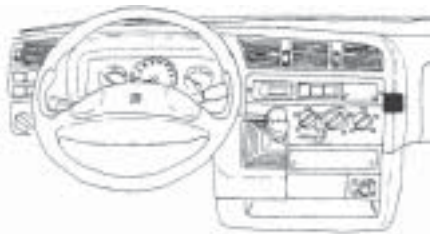

Autokohtaiset kiinnitysraudat

F

71230
Fiat Ducato 95-01
maks. 1 x air-bag

71235
Fiat Ducato 02-
2 x air-bag