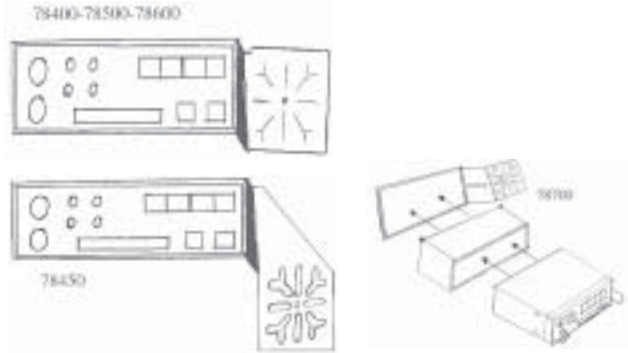

# Autokohtaiset kiinnitysraudat

**78100**  
Yleisrauta 55 mm

**78200**  
Yleisrauta 110 mm

**78300**  
Ford Radioille

**78400**  
Radio rauta 10 mm

**78450**  
Radio rauta 10 mm alas

**78500**  
Radio rauta 30 mm